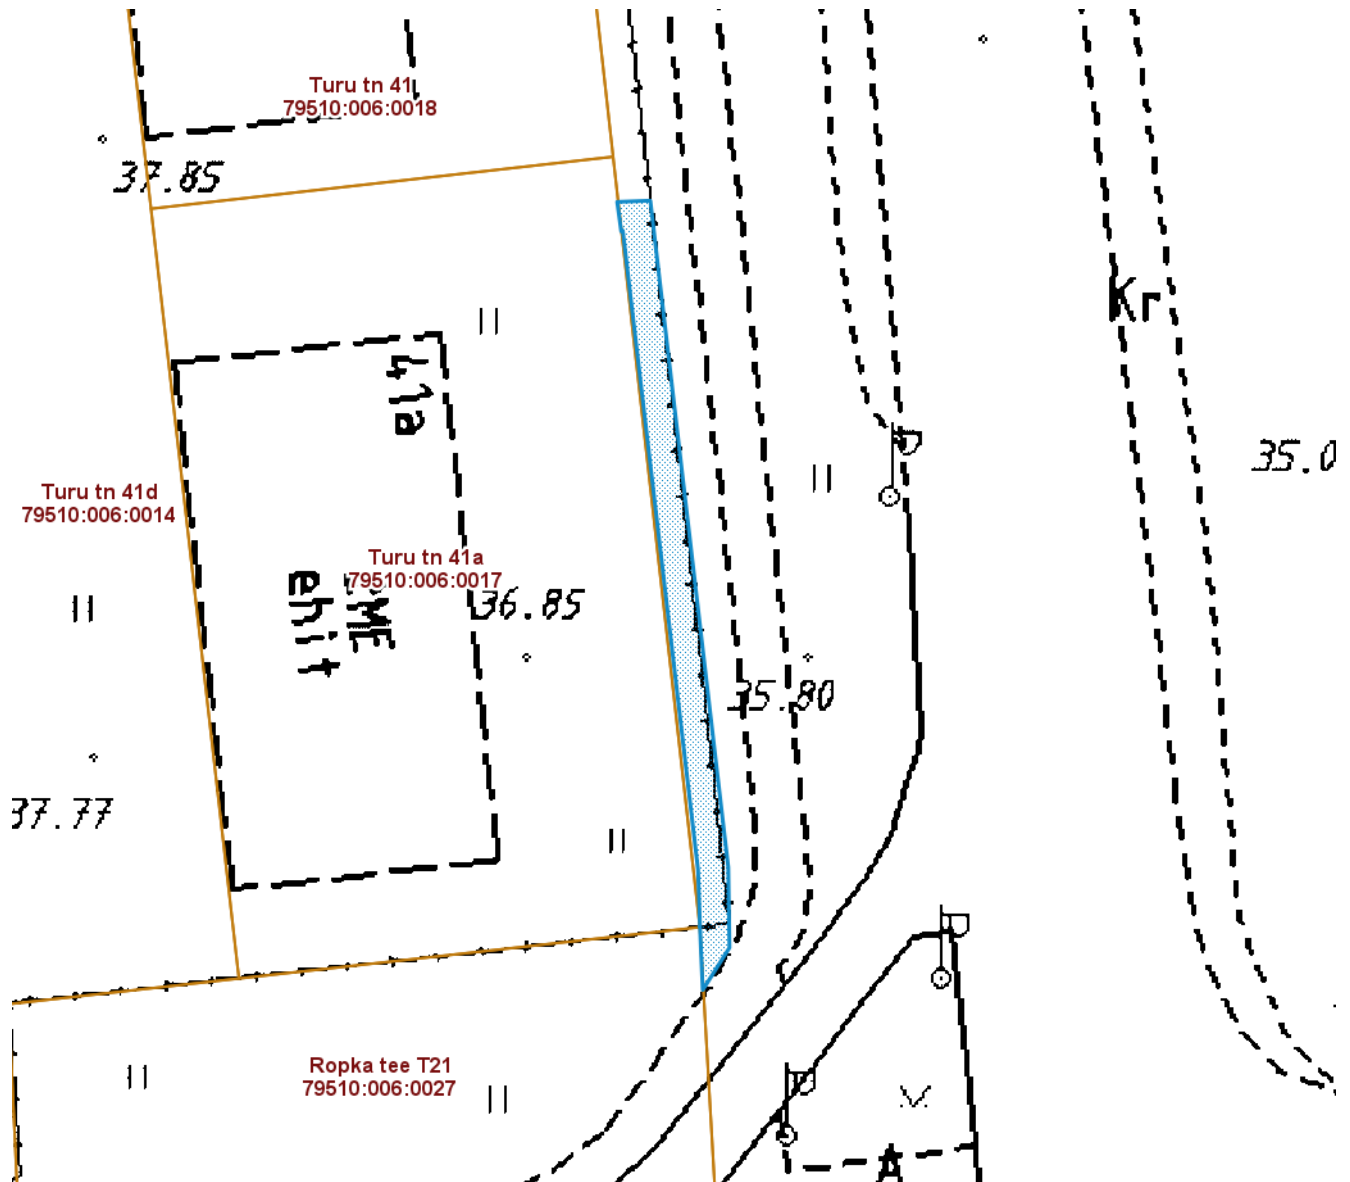

ISIKLIKU KASUTUSÕIGUSEGA KOORMATAVA

ALA SKEEM

Turu tänav T41 (79510:006:0024)

M 1 : 500

— Isikliku kasutusõigusega seatav
maa-ala 103 m²
(0,4 kV maakaabelliin)

| Nr | X | Y |
|----|------------|-----------|
| 1 | 6471615.16 | 660382.13 |
| 2 | 6471618.93 | 660382.00 |
| 3 | 6471661.11 | 660377.03 |
| 4 | 6471661.05 | 660376.93 |
| 5 | 6471663.00 | 660376.66 |
| 6 | 6471663.08 | 660378.85 |
| 7 | 6471619.07 | 660384.00 |
| 8 | 6471613.76 | 660384.08 |
| 9 | 6471610.97 | 660382.31 |
| 10 | 6471613.72 | 660382.19 |